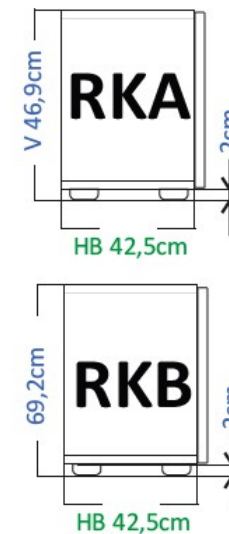

STANDARDNÍ ZÁSUVKA METABOX S TLUMIČEM

RBOX PŘÍPLATKOVÁ ZÁSUVKA PLNOVÝSUV S DOTLUMENÍM

částečný výsuv

plný výsuv

příklad použití kotvicí sady EKS

SKŘÍŇKY RKA výška 46,9cm

RKA V 46,9 cm 					
	H 42,5cm	Š 40 cm	RKA401	RKA402	RKA403
	Š 45 cm	RKA451	RKA452	RKA453	
	Š 50 cm	RKA501	RKA502	RKA503	
	Š 55 cm	RKA551	RKA552	RKA553	

RKA V 46,9 cm H 42,5cm				
	Š 60 cm	RKA601	RKA602	RKA603
	Š 70 cm	RKA701	RKA702	RKA703
	Š 80 cm	RKA801	RKA802	RKA803
	Š 90 cm	RKA901	RKA902	RKA903

SKŘÍŇKY RKB výška 69,2cm

RKB V 69,2 cm 							
	H 42,5cm	Š 40 cm	RKB401	RKB402	RKB403	RKB404	RKB405
	Š 45 cm	RKB451	RKB452	RKB453	RKB454	RKB455	
	Š 50 cm	RKB501	RKB502	RKB503	RKB504	RKB505	
	Š 55 cm	RKB551	RKB552	RKB553	RKB554	RKB555	