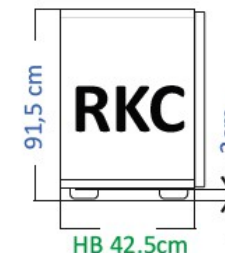

SKŘÍŇKY RKC výška 91,5cm

RKC V 91,5 cm 						
	Š 40 cm	RKC401	RKC402	RKC403	RKC404	RKC405
	Š 45 cm	RKC451	RKC452	RKC453	RKC454	RKC455
	Š 50 cm	RKC501	RKC502	RKC503	RKC504	RKC505
	Š 55 cm	RKC551	RKC552	RKC553	RKC554	RKC555

Pokud stojí zásuvková komoda nebo nízká skříňka samostatně, doporučujeme kvůli stabilitě a bezpečnosti doobjednat kotvící sadu RKS a touto sadou ukotvit nábytek ke zdi!