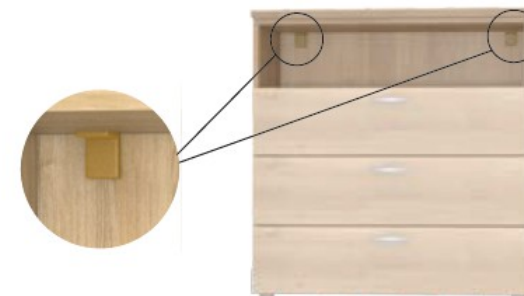

STANDARDNÍ ZÁSUVKA METABOX S TLUMIČEM

RBOX PŘÍPLATKOVÁ ZÁSUVKA PLNOVÝSUV S DOTLUMENÍM

částečný výsuv

plný výsuv

příklad použití kotvicí sady EKS

SKŘÍŇKY RKA výška 46,9cm

RKA V 46,9 cm 					
	H 42,5cm	Š 40 cm	RKA401	RKA402	RKA403
	Š 45 cm	RKA451	RKA452	RKA453	
	Š 50 cm	RKA501	RKA502	RKA503	
	Š 55 cm	RKA551	RKA552	RKA553	