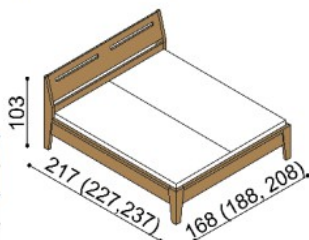

Ložnici RÁCHEL vyrábíme z masivního dřeva BUK, DUB nebo DUB RUSTIK

- nábytek ze dřeva **DUB RUSTIK** nabízíme **pouze v provedení olej NATUR a HONEY**
- korpusy **všech skříní** jsou vyrobeny z rozměrově stabilní laťovky dýhované přírodní dýhou
- korpusy **bukových** komod, knihoven a nočních stolků jsou vyrobeny z rozměrově stabilní laťovky dýhované přírodní bukovou dýhou
- **dubové** komody, knihovny a noční stolky jsou vyrobeny z průběžné masivní spárovky
- **záda** skříní, komod, nočních stolků a knihoven jsou z bukové nebo z dubové překližky
- **vnitřní části nábytku** jsou vždy upraveny dle zvoleného odstínu
- zásuvkové komody a noční stolky jsou vybaveny tlumeným **plnovýsuvem a blokadí proti převrnutí**

V roce 2007 získala nábytková řada RÁCHEL prestižní ocenění **ČESKÁ KVALITA NÁBYTEK**.

Termín dodání dle potvrzení objednávky, na atypy je platný od odsouhlasení výrobní dokumentace a po úhradě zálohy.

Postel RÁCHEL vyrábíme také v délkách 210 a 220 cm s příplatkem BUK **3 070,- Kč**, DUB **3 710,- Kč**.

Kování pro uložení roštu je výškově nastavitelné. Výška po horní hranu bočnice je 50 cm. Výška lehací plochy je závislá na výšce roštu a matrace. Ceny čalouněného nábytku jsou rozděleny do I. a II.kat. dle druhu potah. látky.

Postel RÁCHEL

dvoulůžko
plné čelo

rozměr	BUK	DUB RUSTIK
160x200 cm	36 730,-	44 710,-
180x200 cm	37 880,-	46 130,-
200x200 cm	39 110,-	47 610,-

Postel RÁCHEL

jednolůžko
plné čelo