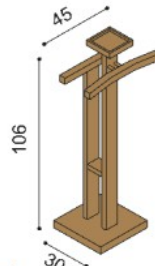

BUK	DUB RUSTIK
7 110,-	8 600,-