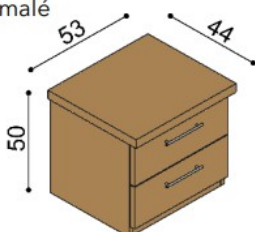

Postel RÁCHEL vyrábíme také v délkách 210 a 220 cm s příplatkem BUK **3 070,- Kč**, DUB **3 710,- Kč**.

Kování pro uložení roštu je výškově nastavitelné. Výška po horní hranu bočnice je 50 cm. Výška lehací plochy je závislá na výšce roštu a matrace. Ceny čalouněného nábytku jsou rozděleny do I. a II.kat. dle druhu potah. látky.

Postel RÁCHEL

dvoulůžko
plné čelo

rozměr	BUK	DUB RUSTIK
160x200 cm	36 730,-	44 710,-
180x200 cm	37 880,-	46 130,-
200x200 cm	39 110,-	47 610,-

Postel RÁCHEL

jednolůžko
plné čelo

rozměr	BUK	DUB RUSTIK
100x200 cm	32 460,-	39 720,-

Noční stolek RÁCHEL

R122 - 2 zásuvky malé

BUK	DUB RUSTIK
11 990,-	13 830,-

Police RÁCHEL

- jednoduchá
- síla police 40 mm

rozměr	BUK	DUB RUSTIK
100 cm	3 100,-	3 800,-
150 cm	3 860,-	4 670,-
200 cm	4 540,-	5 510,-