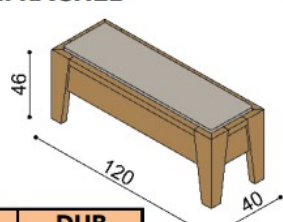

Lavice k postelí RÁCHEL

látka	BUK	DUB RUSTIK
I.kat.	15 570,-	18 150,-
II.kat.	15 710,-	18 300,-
kůže	17 420,-	20 330,-