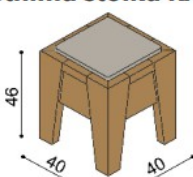

Stolička k toaletnímu stolku RÁCHEL

látka	BUK	DUB RUSTIK
I.kat.	10 010,-	11 160,-
II.kat.	10 100,-	11 230,-
kůže	11 010,-	12 280,-