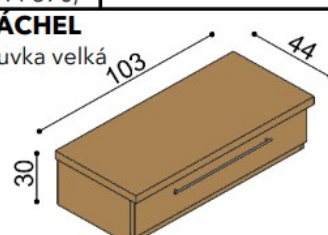

Komoda RÁCHEL

R2Z1 - 1 zásuvka velká

BUK	DUB RUSTIK
16 530,-	19 280,-