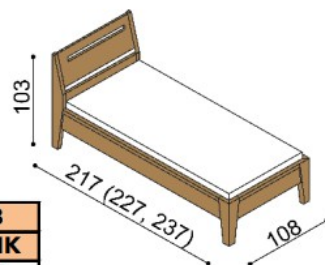

Postel RÁCHEL vyrábíme také v délkách 210 a 220 cm s příplatkem BUK **3 070,- Kč**, DUB **3 710,- Kč**.

Kování pro uložení roštu je výškově nastavitelné. Výška po horní hranu bočnice je 50 cm. Výška lehací plochy je závislá na výšce roštu a matrace. Ceny čalouněného nábytku jsou rozděleny do I. a II.kat. dle druhu potah. látky.

Postel RÁCHEL

dvoulůžko
plné čelo

rozměr	BUK	DUB RUSTIK
160x200 cm	36 730,-	44 710,-
180x200 cm	37 880,-	46 130,-
200x200 cm	39 110,-	47 610,-

Postel RÁCHEL

jednolůžko
plné čelo

rozměr	BUK	DUB RUSTIK
100x200 cm	32 460,-	39 720,-

Noční stolek RÁCHEL

R122 - 2 zásuvky malé

BUK	DUB RUSTIK
11 990,-	13 830,-

Police RÁCHEL

- jednoduchá
- síla police 40 mm

rozměr	BUK	DUB RUSTIK
100 cm	3 100,-	3 800,-
150 cm	3 860,-	4 670,-
200 cm	4 540,-	5 510,-