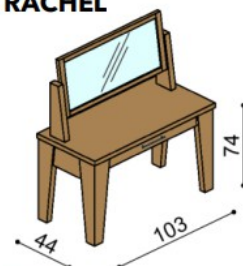

Toaletní stolek RÁCHEL

BUK	DUB RUSTIK
38 090,-	44 370,-