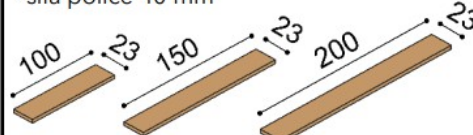

Postel RÁCHEL vyrábíme také v délkách 210 a 220 cm s příplatkem BUK **3 070,- Kč**, DUB **3 710,- Kč**.

Kování pro uložení roštu je výškově nastavitelné. Výška po horní hranu bočnice je 50 cm. Výška lehací plochy je závislá na výšce roštu a matrace. Ceny čalouněného nábytku jsou rozděleny do I. a II.kat. dle druhu potah. látky.

Postel RÁCHEL

dvoulůžko
plné čelo

rozměr	BUK	DUB RUSTIK
160x200 cm	36 730,-	44 710,-
180x200 cm	37 880,-	46 130,-
200x200 cm	39 110,-	47 610,-

Postel RÁCHEL

jednolůžko
plné čelo

rozměr	BUK	DUB RUSTIK
100x200 cm	32 460,-	39 720,-

Noční stolek RÁCHEL

R122 - 2 zásuvky malé

BUK	DUB RUSTIK
11 990,-	13 830,-

Police RÁCHEL

- jednoduchá
- síla police 40 mm

rozměr	BUK	DUB RUSTIK
100 cm	3 100,-	3 800,-
150 cm	3 860,-	4 670,-
200 cm	4 540,-	5 510,-