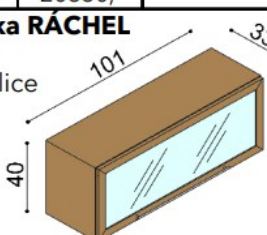

Toaletní stolek RÁCHEL

BUK	DUB RUSTIK
38 090,-	44 370,-

Police RÁCHEL

- dvojitá
- síla police 40 mm

BUK	DUB RUSTIK
7 460,-	9 110,-

Závěsná skříňka RÁCHEL

Z2S
- 1 skleněná police

BUK	DUB RUSTIK
14 360,-	16 030,-