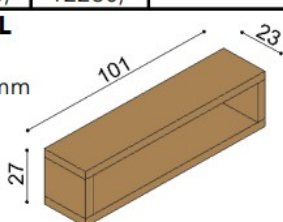

Police RÁCHEL

- dvojitá
- síla police 40 mm

BUK	DUB RUSTIK
7 460,-	9 110,-