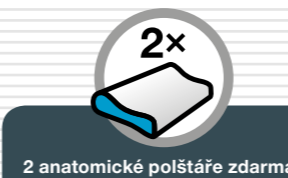

Iman Duo 1
(přehoz a polštáře)

Bravo 11 Silver

Bravo 2 Nature

Od 11.840 Kč

SONIA

Dominantním prvkem postele Sonia je vysoké designové čelo. Základem lůžka je 28 lamelový rošt s mechanickým polohováním hlavy a nohou, s nastavením tuhosti lamel a s popruhem proti přetížení. Rošt P11 s elektrickým polohováním hlavy možno objednat za příplatek **5.300 Kč**. Možnost výběru luxusní matrace. Možnost objednání i bez matrací.

Rozměr lehací plochy [cm]	Matrace	Rošt P12	Výška lehací plochy [cm]	Max. doporučená nosnost [kg]	Původní cena [Kč]	Akční cena [Kč]
180 × 200	X	✓	43	130	16.190	11.840
180 × 200	Ivana de Luxe	✓	69	130	25.100	18.960