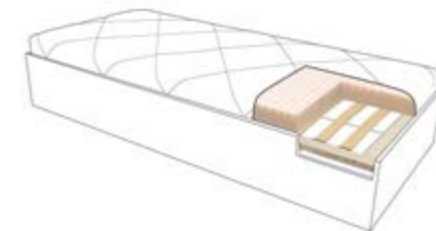

Alena	80 × 200 cm	90 × 200 cm	120 × 200 cm	140 × 200 cm
Akční cena	2.690 Kč	3.020 Kč	4.010 Kč	4.590 Kč

IVANA PLUS

Kvalitní matrace s jádrem z velmi elastické PUR pěny o vysoké objemové hmotnosti. Velká výška matracového jádra v kombinaci s velmi nízkým (změkčeným) odporem pěny zajišťuje vysoký lehací komfort a velmi dobrou podporu těla. Výška matrace v potahu 21 cm. Doporučená nosnost do 130 kg.

Alena	80 × 200 cm	90 × 200 cm	120 × 200 cm	140 × 200 cm
Akční cena	3.370 Kč	3.740 Kč	5.690 Kč	5.790 Kč

IVANA DE LUXE

Jádro matrace Ivana de Luxe je vyrobené speciální výrobní metodou z unikátní polyuretanové MEGAcell pěny, která je typická svým vysokým obsahem buněk. Právě vysoké množství buněk zlepšuje odvod tepla a vlhkosti, zvyšuje prodyšnost materiálu, díky čemuž matrace vyniká svou vysokou odolností a dlouhou životností. Výška matrace v potahu 26 cm. Doporučená nosnost do 130 kg.

Alena	80 × 200 cm	90 × 200 cm	140 × 200 cm
Akční cena	3.730 Kč	4.320 Kč	6.370 Kč

RL1

Lamelový rošt pro matrace pevně fixované na roštu (matrace nelze vyjmát a otáčet). Lamely jsou zaclabané ve smrkovém rámu. Rošt je samostatně neprodejný.