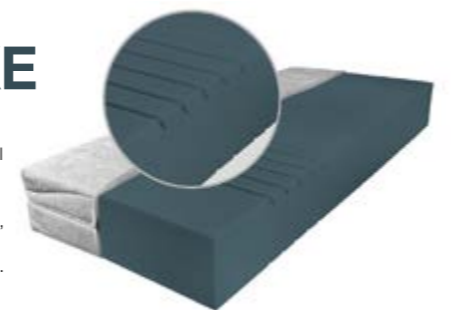

IVANA DE LUXE

Jádro matrace Ivana de Luxe je vyrobené speciální výrobní metodou z unikátní polyuretanové MEGAcell pěny, která je typická svým vysokým obsahem buněk. Právě vysoké množství buněk zlepšuje odvod tepla a vlhkosti, zvyšuje prodyšnost materiálu, díky čemuž matrace vyniká svou vysokou odolností a dlouhou životností. Výška matrace v potahu 26 cm. Doporučená nosnost do 130 kg.