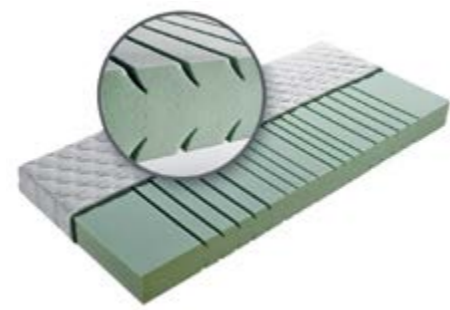

Arte 3 Sand/
Arte 3 Sand

Arte 14/
Arte 23

ALENA

Pěnová matrace z elastické PUR pěny, vyrobená bez použití lepidel. Speciálně strukturovaný povrch jádra matrace zajišťuje dobré přizpůsobení se tělu a optimální proudění vzduchu. Matrace je vhodná i pro polohovatelné lamelové rošty. Výška matrace v potahu je 14 cm. Doporučená nosnost do 105 kg.

Alena	80 × 200 cm	90 × 200 cm	120 × 200 cm	140 × 200 cm
Akční cena	1.880 Kč	2.020 Kč	2.750 Kč	3.070 Kč

NELLY

Matrace z kvalitních pěn, vyrobená bez použití lepidel. Jádro je složeno z desek polyuretanových pěn o nižší a vyšší tuhosti, což umožňuje výběr měkčí a tvrdší strany matrace. Výška matrace v potahu je 15 cm. Doporučená nosnost do 110 kg.

Alena	80 × 200 cm	90 × 200 cm	120 × 200 cm	140 × 200 cm
Akční cena	2.740 Kč	3.020 Kč	4.480 Kč	4.570 Kč

NELLY PLUS

Matrace z kvalitních pěn, vyrobená bez použití lepidel. Jádro je složeno z desek polyuretanových pěn o nižší a vyšší tuhosti, což umožňuje výběr měkčí a tvrdší strany matrace. Výška matrace v potahu 21 cm. Doporučená nosnost do 110 kg.