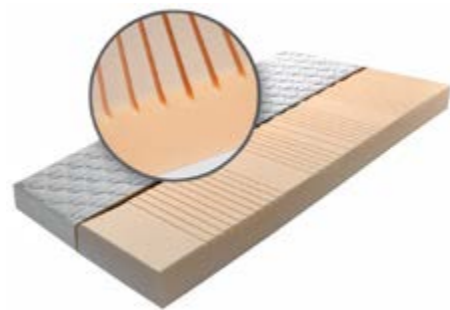

VISION

Základem pohovky je lamelový rošt s volně loženou matrací. V pohovce jsou celkem dva praktické úložné prostory ve spodní části. Vhodná pro každodenní spaní. Možnost rozkladu ve třech variantách ležacích ploch.

16.990 Kč

Rozměr ležací plochy [cm]	Matrace	Rošt P12 (bez polohování)	Max. doporučená nosnost [kg]	Výška ležací plochy [cm]	Původní cena [Kč]	Akční cena [Kč]
90 × 200 125 × 200 160 × 200	Ivana	✓	110	46	19.800	16.990

Arte 3 Sand/
Arte 3 Sand

Arte 14/
Arte 23

ALENA

Pěnová matrace z elastické PUR pěny, vyrobená bez použití lepidel. Speciálně strukturovaný povrch jádra matrace zajišťuje dobré přizpůsobení se tělu a optimální proudění vzduchu. Matrace je vhodná i pro polohovatelné lamelové rošty. Výška matrace v potahu je 14 cm. Doporučená nosnost do 105 kg.

Alena	80 × 200 cm	90 × 200 cm	120 × 200 cm	140 × 200 cm
Akční cena	1.880 Kč	2.020 Kč	2.750 Kč	3.070 Kč

NELLY

Matrace z kvalitních pěn, vyrobená bez použití lepidel. Jádro je složeno z desek polyuretanových pěn o nižší a vyšší tuhosti, což umožňuje výběr měkčí a tvrdší strany matrace. Výška matrace v potahu je 15 cm. Doporučená nosnost do 110 kg.