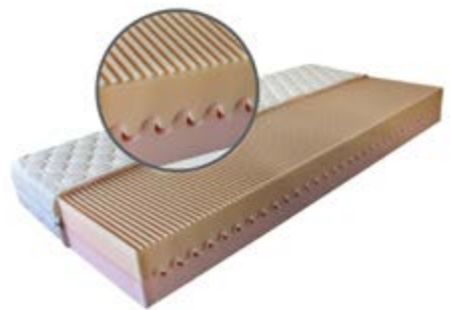

Alena	80 × 200 cm	90 × 200 cm	120 × 200 cm	140 × 200 cm
Akční cena	1.880 Kč	2.020 Kč	2.750 Kč	3.070 Kč

NELLY

Matrace z kvalitních pěn, vyrobená bez použití lepidel. Jádro je složeno z desek polyuretanových pěn o nižší a vyšší tuhosti, což umožňuje výběr měkčí a tvrdší strany matrace. Výška matrace v potahu je 15 cm. Doporučená nosnost do 110 kg.

Alena	80 × 200 cm	90 × 200 cm	120 × 200 cm	140 × 200 cm
Akční cena	2.100 Kč	2.320 Kč	3.120 Kč	3.480 Kč

IVANA

7-mi zónová matrace ze studené vysoce elastické High Resilience pěny, která zaručuje velmi dobrou vzdušnost jádra matrace a výbornou elasticitu. Konstrukce se speciálně strukturovaným povrchem v oblasti ramen, beder a pánve garantuje vynikající přizpůsobení se tělu. Výška matrace v potahu je 16 cm. Doporučená nosnost do 130 kg.

Alena	80 × 200 cm	90 × 200 cm	120 × 200 cm	140 × 200 cm
Akční cena	2.740 Kč	3.020 Kč	4.480 Kč	4.570 Kč

NELLY PLUS

Matrace z kvalitních pěn, vyrobená bez použití lepidel. Jádro je složeno z desek polyuretanových pěn o nižší a vyšší tuhosti, což umožňuje výběr měkčí a tvrdší strany matrace. Výška matrace v potahu 21 cm. Doporučená nosnost do 110 kg.