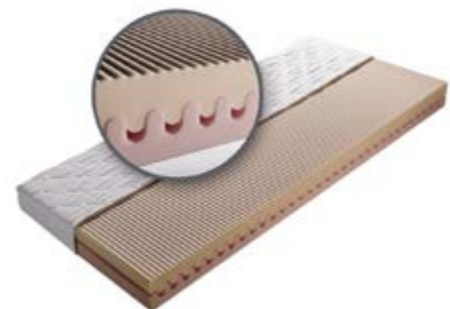

Arte 3 Sand/
Arte 3 Sand

Arte 14/
Arte 23

ALENA

Pěnová matrace z elastické PUR pěny, vyrobená bez použití lepidel. Speciálně strukturovaný povrch jádra matrace zajišťuje dobré přizpůsobení se tělu a optimální proudění vzduchu. Matrace je vhodná i pro polohovatelné lamelové rošty. Výška matrace v potahu je 14 cm. Doporučená nosnost do 105 kg.

Alena	80 × 200 cm	90 × 200 cm	120 × 200 cm	140 × 200 cm
Akční cena	1.880 Kč	2.020 Kč	2.750 Kč	3.070 Kč

NELLY

Matrace z kvalitních pěn, vyrobená bez použití lepidel. Jádro je složeno z desek polyuretanových pěn o nižší a vyšší tuhosti, což umožňuje výběr měkčí a tvrdší strany matrace. Výška matrace v potahu je 15 cm. Doporučená nosnost do 110 kg.