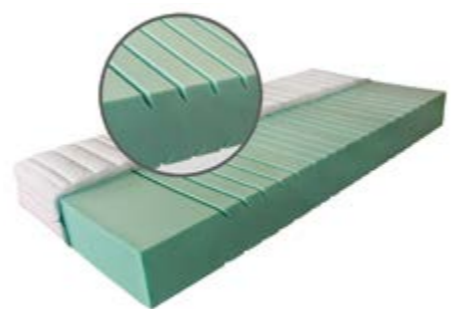

Alena	80 × 200 cm	90 × 200 cm	120 × 200 cm	140 × 200 cm
Akční cena	2.740 Kč	3.020 Kč	4.480 Kč	4.570 Kč

NELLY PLUS

Matrace z kvalitních pěn, vyrobená bez použití lepidel. Jádro je složeno z desek polyuretanových pěn o nižší a vyšší tuhosti, což umožňuje výběr měkčí a tvrdší strany matrace. Výška matrace v potahu 21 cm. Doporučená nosnost do 110 kg.

Alena	80 × 200 cm	90 × 200 cm	120 × 200 cm	140 × 200 cm
Akční cena	2.690 Kč	3.020 Kč	4.010 Kč	4.590 Kč

IVANA PLUS

Kvalitní matrace s jádrem z velmi elastické PUR pěny o vysoké objemové hmotnosti. Velká výška matracového jádra v kombinaci s velmi nízkým (změkčeným) odporem pěny zajišťuje vysoký lehací komfort a velmi dobrou podporu těla. Výška matrace v potahu 21 cm. Doporučená nosnost do 130 kg.