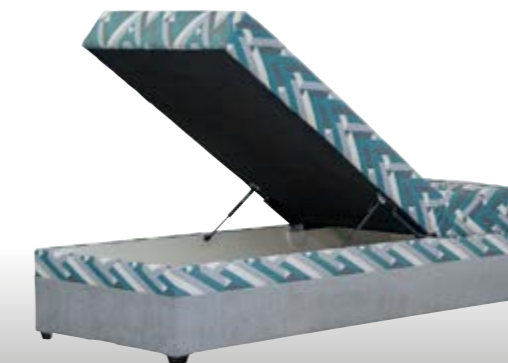

Manhattan 4/
Sevilla 24-40

Filipa 990/
NYC B 5

EVELÍNA

Matrace je uložena na polohovacím lamelovém roštu, který umožňuje polohování hlavy a nohou. Dostupná v několika barevných variantách.

Od 5.440 Kč

Rozměr lehací plochy [cm]	Látka	Matrace	Rošt RL 1	Výška lehací plochy [cm]	Max. doporučená nosnost [kg]	Původní cena [Kč]	Akční cena [Kč]
90 × 200	Toledo GC2/ Tribeca Beige	Alena	✓	53	105	6.520	5.440
90 × 200	Milano 9912/Zigi 105	Alena	✓	53	105	7.150	5.870
90 × 200	Matrix 16/Zigi 104	Alena	✓	53	105	7.150	5.870